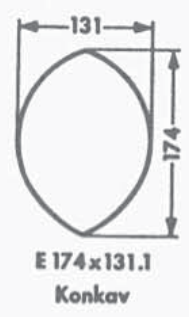

ECP 158 x 138 . 1
Konkav

SEIKO
159
129
Koon28an

E 159 x 140 . 1
Konkav

EZ 160 x 118 . 1
Konkav

E 160 x 125.1
Konkav

E 160 x 140 . 1
Konkav

E 161 x 92.1
Konkav

Ey 161 x 136 . 1
Konkav

E 162 x 132 . 1
Konkav

E 163 x 125.1
Konkav

E 163 x 129.1
Konkav

EZ 163 x 138.1
Konkav

E 164 x 134 . 1
Konkav

E 164 x 135 . 1
Konkav

E 164 x 139.1
Konkav

E 165 x 110 . 1
Standard

EZ 165 x 110 . 1
Konkav

Elliptical shape
Forme elliptique
Eliptico
Ellipsform

Ellipsenform

STERNKREUZ

Ellipsenform

Elliptical shape
Forme elliptique
Elíptico
Ellipsform

E 175 x 136.1
Konkav

E 175 x 140.1
Konkav