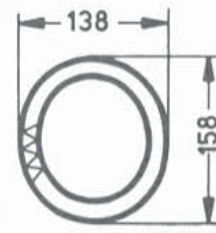

E 155 x 105.1
 Konkav

E 155 x 111.1
 Konkav

EZ 155 x 111.2
 Konkav

STERNKREUZ

E

Ellipsenform

Elliptical shape
Forme elliptique
Elíptico
Ellipsform

E 155 x 117 . 1
Konkav

E 155 x 120 . 1
Standard

E 155 x 125.1
Konkav

ECP 155 x 135.1
Konkav

E 156 x 129.1
Konkav

E 156 x 130.1
Konkav

E 156 x 138 . 1
Konkav

E 158 x 122 . 1
Konkav

E 158 x 134.1
Konkav

ECP 158 x 138 . 1
Konkav

SEIKO
159
129
Koon28an

E 159 x 140 . 1
Konkav

EZ 160 x 118 . 1
Konkav

E 160 x 125.1
Konkav

E 160 x 140 . 1
Konkav

E 161 x 92.1
Konkav

Ey 161 x 136 . 1
Konkav