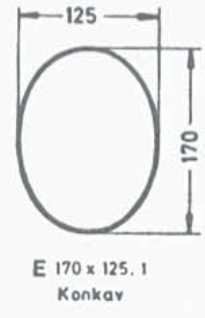

ECP 158 x 138 . 1
Konkav

SEIKO
159
129
Koon28an

E 159 x 140 . 1
Konkav

EZ 160 x 118 . 1
Konkav

E 160 x 125.1
Konkav

E 160 x 140 . 1
Konkav

E 161 x 92.1
Konkav

Ey 161 x 136 . 1
Konkav

E 162 x 132 . 1
Konkav

E 163 x 125.1
Konkav

E 163 x 129.1
Konkav

EZ 163 x 138.1
Konkav

E 164 x 134 . 1
Konkav

E 164 x 135 . 1
Konkav

E 164 x 139.1
Konkav

E 165 x 110 . 1
Standard

EZ 165 x 110 . 1
Konkav

Elliptical shape
Forme elliptique
Eliptico
Ellipsform

Ellipsenform

STERNKREUZ

Ellipsenform

Elliptical shape
Forme elliptique
Elíptico
Ellipsform

E 175 x 136.1
Konkav

E 175 x 140.1
Konkav