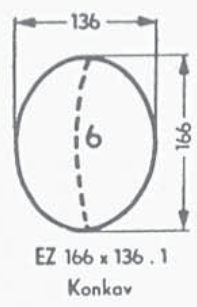

ECP 158 x 138 . 1
Konkav

SEIKO
159
129
Koon28an

E 159 x 140 . 1
Konkav

EZ 160 x 118 . 1
Konkav

E 160 x 125.1
Konkav

E 160 x 140 . 1
Konkav

E 161 x 92.1
Konkav

Ey 161 x 136 . 1
Konkav

E 162 x 132 . 1
Konkav

E 163 x 125.1
Konkav

E 163 x 129.1
Konkav

EZ 163 x 138.1
Konkav

E 164 x 134 . 1
Konkav

E 164 x 135 . 1
Konkav

E 164 x 139.1
Konkav

E 165 x 110 . 1
Standard

EZ 165 x 110 . 1
Konkav

Elliptical shape
Forme elliptique
Eliptico
Ellipsform

Ellipsenform

STERNKREUZ

Ellipsenform

Elliptical shape
Forme elliptique
Elíptico
Ellipsform

E 175 x 136.1
Konkav

E 175 x 140.1
Konkav