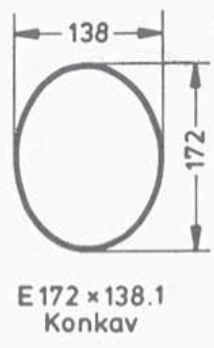

ECP 158 x 138 . 1
Konkav

SEIKO
159
129
Koon28an

E 159 x 140 . 1
Konkav

EZ 160 x 118 . 1
Konkav

E 160 x 125.1
Konkav

E 160 x 140 . 1
Konkav

E 161 x 92.1
Konkav

Ey 161 x 136 . 1
Konkav

E 162 x 132 . 1
Konkav

E 163 x 125.1
Konkav

E 163 x 129.1
Konkav

EZ 163 x 138.1
Konkav

E 164 x 134 . 1
Konkav

E 164 x 135 . 1
Konkav

E 164 x 139.1
Konkav

E 165 x 110 . 1
Standard

EZ 165 x 110 . 1
Konkav

Elliptical shape
Forme elliptique
Eliptico
Ellipsform

Ellipsenform

STERNKREUZ

Ellipsenform

Elliptical shape
Forme elliptique
Elíptico
Ellipsform

E 175 x 136.1
Konkav

E 175 x 140.1
Konkav