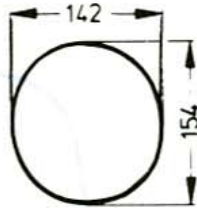

E

Ellipsenform

Elliptical shape
 Forme elliptique
 Eliptico
 Ellipsform

EZ 325x140.1
 Konkav

E 330x142.1
 Konkav

E 330x240.1
 Konkav

EZ 335 200-5.1
 Konkav

E 336 x 203 . 1
 Konkav

E 342x195.1
 Konkav

EZ 344x187.1
 Konkav

E 356 x 198 . 1
 Konkav

E379x180.1
 Konkav

Elliptical shape
Forme elliptique
Elíptico
Ellipsform

Ellipsenform

E385x315.1
Standard

EZ 395 x 275.1
Konkav

NE 380 x 280
370 x 270

Ellipsenform • Elliptical shape Forme elliptique • Eliptico

E 122×105.1
Konkav

Pl.E 149×124

E150×109.1
Konkav

E150×116.1
Konkav

Pl. E 152 × 139 Talon

E 153×135.1
Konkav

E 154×142.1
Konkav

Pl. E 154 × 144

Pl. E 155×142

Pl. E 159 × 135 Talon

E 163×133.1
Konkav

E 166 × 96.1
Konkav

Pl. E 167×150

E 169×132.1
Konkav