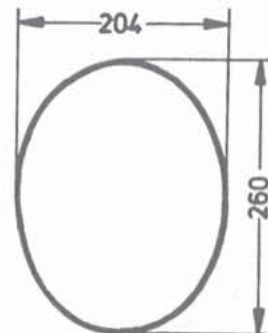

Elliptical shape
Forme elliptique
Elíptico
Ellipsform

Ellipsenform

E 240 x 150 . 1
Konkav

EZ 240 x 175.1
Konkav

E 240 x 197.1
Konkav

E 240 x 215.1
Konkav

E 242 x 157.1
Konkav

E 242 x 212.1
Konkav

E 244 x 186.1
Konkav

E 250 x 165.1
Konkav

E 250 x 180.1
Konkav

E 255 x 140 . 1
Standard

E 255 x 160 . 1
Konkav

E 258 x 162.1
Konkav

E 260 x 160 . 1
Standard
Konkav

E 260 x 200.1
Standard

E 260 x 204.1
Konkav

E 260 x 220.1
Konkav

STERNKREUZ

Ellipsenform

Elliptical shape
Forme elliptique
Elíptico
Ellipsform

E 260 x 225.1
Standard

E 268 x 205.1
Konkav

E 270 x 170.1
Konkav