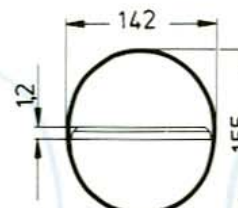

E 342x195.1
 Konkav

EZ 344x187.1
 Konkav

E 356 x 198 . 1
 Konkav

E379x180.1
 Konkav

Elliptical shape
Forme elliptique
Elíptico
Ellipsform

Ellipsenform

E385x315.1
Standard

EZ 395 x 275.1
Konkav

NE 380 x 280
370 x 270

Ellipsenform • Elliptical shape Forme elliptique • Eliptico

E 122×105.1
Konkav

Pl.E 149×124

E150×109.1
Konkav

E150×116.1
Konkav

Pl. E 152 × 139 Talon

E 153×135.1
Konkav

E 154×142.1
Konkav

Pl. E 154 × 144

Pl. E 155×142

Pl. E 159 × 135 Talon

E 163×133.1
Konkav

E 166 × 96.1
Konkav

Pl. E 167×150

E 169×132.1
Konkav