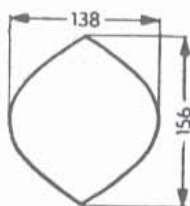

E 155 x 105.1
 Konkav

E 155 x 111.1
 Konkav

EZ 155 x 111.2
 Konkav

STERNKREUZ

E

Ellipsenform

Elliptical shape
Forme elliptique
Elíptico
Ellipsform

E 155 x 117 . 1
Konkav

E 155 x 120 . 1
Standard

E 155 x 125.1
Konkav

ECP 155 x 135.1
Konkav

E 156 x 129.1
Konkav

E 156 x 130.1
Konkav

E 156 x 138 . 1
Konkav

E 158 x 122 . 1
Konkav

E 158 x 134.1
Konkav

ECP 158 x 138 . 1
Konkav

SEIKO
159
129
Koon28an

E 159 x 140 . 1
Konkav

EZ 160 x 118 . 1
Konkav

E 160 x 125.1
Konkav

E 160 x 140 . 1
Konkav

E 161 x 92.1
Konkav

Ey 161 x 136 . 1
Konkav