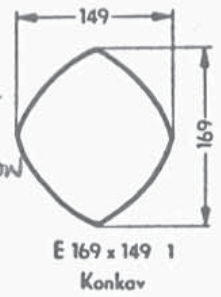

ECP 158 x 138 . 1
Konkav

SEIKO
159
129
Koon28an

E 159 x 140 . 1
Konkav

EZ 160 x 118 . 1
Konkav

E 160 x 125.1
Konkav

E 160 x 140 . 1
Konkav

E 161 x 92.1
Konkav

Ey 161 x 136 . 1
Konkav

E 162 x 132 . 1
Konkav

E 163 x 125.1
Konkav

E 163 x 129.1
Konkav

EZ 163 x 138.1
Konkav

E 164 x 134 . 1
Konkav

E 164 x 135 . 1
Konkav

E 164 x 139.1
Konkav

E 165 x 110 . 1
Standard

EZ 165 x 110 . 1
Konkav

Elliptical shape
Forme elliptique
Eliptico
Ellipsform

Ellipsenform

STERNKREUZ

Ellipsenform

Elliptical shape
Forme elliptique
Elíptico
Ellipsform

E 175 x 136.1
Konkav

E 175 x 140.1
Konkav