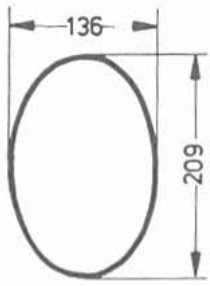

STERNKREUZ

E

Ellipsenform

Elliptical shape
 Forme elliptique
 Eliptico
 Ellipsform

E 196 x 134.1
 Konkav

E 196 x 152.1
 Konkav

E 197 x 153.1
 Konkav

E 198 x 126.1
 Konkav

EZ 198 x 148.1
 Konkav

EZ 199 x 138.120
 Konkav

E 199 x 144.1
 Konkav

E 199 x 158.2
 Konkav

E 200 x 88.1
 Konkav

E 200 x 135.1
 Konkav

E 200 x 145.1
 Konkav

E 200 x 146.1
 Konkav

E 200 x 150.1
 Konkav

E 200 x 150.1
 Standard
 Konkav

E 200 x 160.1
 Konkav

E 200 x 162.1
 Konkav

E 200 x 180.1
 Konkav

E 202 x 125.1
 Konkav

E 202 x 130.1
 Konkav

E 208 x 150.1
 Konkav

Elliptical shape
Forme elliptique
Elíptico
Ellipsform

Ellipsenform

E 209x136.1
Konkav

E 209 x 161.1
Konkav

E 210 x 154.1
Konkav

E 210 x 160.1
Konkav

E 210 x 173.1
Konkav

E 212x163.1
Konkav