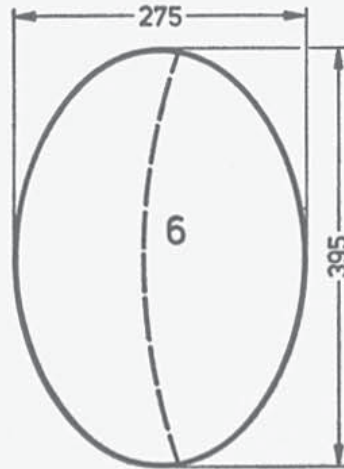

E

Ellipsenform

Elliptical shape
 Forme elliptique
 Eliptico
 Ellipsform

EZ 325x140.1
 Konkav

E 330x142.1
 Konkav

E 330x240.1
 Konkav

EZ 335 200-5.1
 Konkav

E 336 x 203 . 1
 Konkav

E 342x195.1
 Konkav

EZ 344x187.1
 Konkav

E 356 x 198 . 1
 Konkav

E379x180.1
 Konkav

Elliptical shape
Forme elliptique
Elíptico
Ellipsform

Ellipsenform

E385x315.1
Standard

EZ 395 x 275.1
Konkav

NE 380 x 280
370 x 270

Ellipsenform • Elliptical shape Forme elliptique • Eliptico

E 122×105.1
Konkav

Pl.E 149×124

E150×109.1
Konkav

E150×116.1
Konkav

Pl. E 152 × 139 Talon

E 153×135.1
Konkav