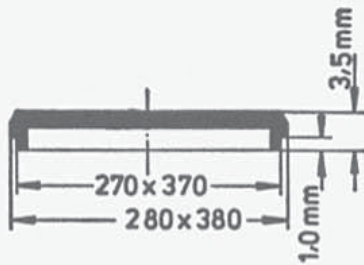

E

Ellipsenform

Elliptical shape
 Forme elliptique
 Eliptico
 Ellipsform

EZ 325x140.1
 Konkav

E 330x142.1
 Konkav

E 330x240.1
 Konkav

EZ 335 200-5.1
 Konkav

E 336 x 203 . 1
 Konkav

E 342x195.1
 Konkav

EZ 344x187.1
 Konkav

E 356 x 198 . 1
 Konkav

E379x180.1
 Konkav

Elliptical shape
Forme elliptique
Elíptico
Ellipsform

Ellipsenform

E385x315.1
Standard

EZ 395 x 275.1
Konkav

NE 380 x 280
370 x 270

Ellipsenform • Elliptical shape Forme elliptique • Eliptico

E 122×105.1
Konkav

Pl.E 149×124

E150×109.1
Konkav

E150×116.1
Konkav

Pl. E 152 × 139 Talon

E 153×135.1
Konkav