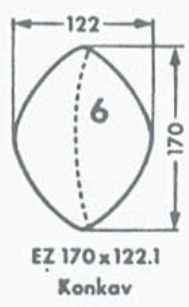

ECP 158 x 138 . 1
Konkav

SEIKO
159
129
Koon28an

E 159 x 140 . 1
Konkav

EZ 160 x 118 . 1
Konkav

E 160 x 125.1
Konkav

E 160 x 140 . 1
Konkav

E 161 x 92.1
Konkav

Ey 161 x 136 . 1
Konkav

E 162 x 132 . 1
Konkav

E 163 x 125.1
Konkav

E 163 x 129.1
Konkav

EZ 163 x 138.1
Konkav

E 164 x 134 . 1
Konkav

E 164 x 135 . 1
Konkav

E 164 x 139.1
Konkav

E 165 x 110 . 1
Standard

EZ 165 x 110 . 1
Konkav

Elliptical shape
Forme elliptique
Eliptico
Ellipsform

Ellipsenform

STERNKREUZ

Ellipsenform

Elliptical shape
Forme elliptique
Elíptico
Ellipsform

E 175 x 136.1
Konkav

E 175 x 140.1
Konkav