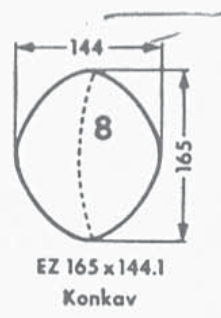

ECP 158 x 138 . 1
Konkav

SEIKO
159
129
Koon28an

E 159 x 140 . 1
Konkav

EZ 160 x 118 . 1
Konkav

E 160 x 125.1
Konkav

E 160 x 140 . 1
Konkav

E 161 x 92.1
Konkav

Ey 161 x 136 . 1
Konkav

E 162 x 132 . 1
Konkav

E 163 x 125.1
Konkav

E 163 x 129.1
Konkav

EZ 163 x 138.1
Konkav

E 164 x 134 . 1
Konkav

E 164 x 135 . 1
Konkav

E 164 x 139.1
Konkav

E 165 x 110 . 1
Standard

EZ 165 x 110 . 1
Konkav

Elliptical shape
Forme elliptique
Eliptico
Ellipsform

Ellipsenform

STERNKREUZ

Ellipsenform

Elliptical shape
Forme elliptique
Elíptico
Ellipsform

E 175 x 136.1
Konkav

E 175 x 140.1
Konkav