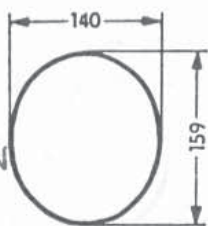

E 155 x 105.1
 Konkav

E 155 x 111.1
 Konkav

EZ 155 x 111.2
 Konkav

STERNKREUZ

E

Ellipsenform

Elliptical shape
Forme elliptique
Elíptico
Ellipsform

E 155 x 117 . 1
Konkav

E 155 x 120 . 1
Standard

E 155 x 125.1
Konkav

ECP 155 x 135.1
Konkav

E 156 x 129.1
Konkav

E 156 x 130.1
Konkav

E 156 x 138 . 1
Konkav

E 158 x 122 . 1
Konkav

E 158 x 134.1
Konkav

ECP 158 x 138 . 1
Konkav

SEIKO
159
129
Koon28an

E 159 x 140 . 1
Konkav

EZ 160 x 118 . 1
Konkav

E 160 x 125.1
Konkav

E 160 x 140 . 1
Konkav

E 161 x 92.1
Konkav

Ey 161 x 136 . 1
Konkav