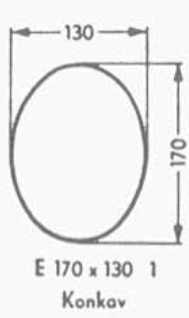

ECP 158 x 138 . 1
Konkav

SEIKO
159
129
Koon28an

E 159 x 140 . 1
Konkav

EZ 160 x 118 . 1
Konkav

E 160 x 125.1
Konkav

E 160 x 140 . 1
Konkav

E 161 x 92.1
Konkav

Ey 161 x 136 . 1
Konkav

E 162 x 132 . 1
Konkav

E 163 x 125.1
Konkav

E 163 x 129.1
Konkav

EZ 163 x 138.1
Konkav

E 164 x 134 . 1
Konkav

E 164 x 135 . 1
Konkav

E 164 x 139.1
Konkav

E 165 x 110 . 1
Standard

EZ 165 x 110 . 1
Konkav

Elliptical shape
Forme elliptique
Eliptico
Ellipsform

Ellipsenform

STERNKREUZ

Ellipsenform

Elliptical shape
Forme elliptique
Elíptico
Ellipsform

E 175 x 136.1
Konkav

E 175 x 140.1
Konkav