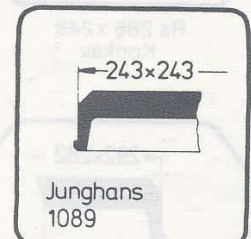

Rs 228 x 209
Konkav

243x243

Junghans
1089