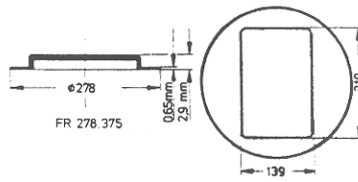

# Rund-Sonderform Kunststoff – Formproof Round Special Forms Plastic – Formproof

Formproof-Gläser sind runde Uhrgläser mit einem Formteil, welches aus dem Gehäuse herausragt. Diese Gläser sind noch in vielen Durchmessern mit verschiedenen Formteilen lieferbar. Bitte geben Sie uns die gewünschte Größe bekannt, und wir prüfen, ob sie im Sortiment enthalten ist.