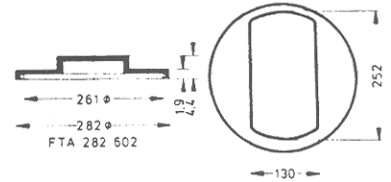

# Rund-Sonderform Kunststoff – Formproof Round Special Forms Plastic – Formproof

Formproof-Gläser sind runde Uhrgläser mit einem Formteil, welches aus dem Gehäuse herausragt. Diese Gläser sind noch in vielen Durchmessern mit verschiedenen Formteilen lieferbar. Bitte geben Sie uns die gewünschte Größe bekannt, und wir prüfen, ob sie im Sortiment enthalten ist.